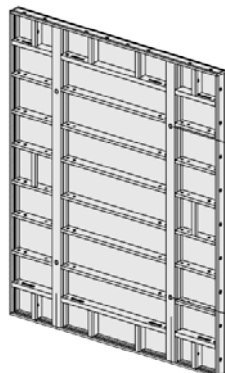

Varenr	Varebeskrivelse	Antall
290001	Rasto kassett 240 x 270	
290005	Rasto kass 90x270	
290010	Rasto kass 75x270	
290012	Rasto kass 65x270	
290013	Rasto kass 60x270	
290014	Rasto kass 55x270	
290015	Rasto kass 50x270	
290016	Rasto kass 45x270	
290017	Rasto kass 30x270	
290105	Rasto kass 90x150	
290100	Rasto kass 75x150	
290132	Rasto kass 65x150	
290133	Rasto kass 60x150	
290134	Rasto kass 55x150	

Varenr	Varebeskrivelse	Antall
290135	Rasto kass 50x150	
290136	Rasto kass 45x150	
290137	Rasto kass 30x150	
290610	Rasto VZ 70 x 150	
290270	Rasto Hengselhjørne 30x270	
290250	Rasto hengselhjørne 15x270	