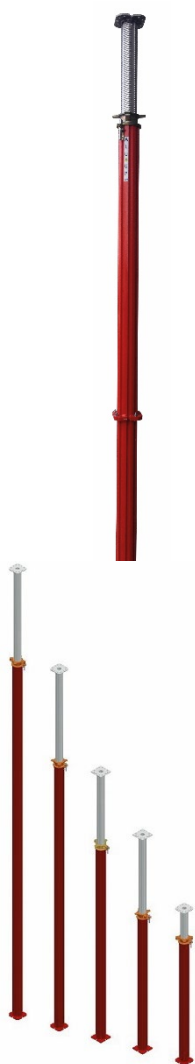

## RETURLISTE

Varenr	Varebeskrivelse	Antall
9168438	Alu-Up2 300 Støtte H-1780-3000Cm	
9168568	Alu-Up2 350 Støtte H-1970-3500Cm	
9168440	Alu-Up2 400 støtte H-2780-4000cm	
680003	Alu-Up2 400 støtte H-2780-4000cm	
7163128	Alu-Up2 480 Støtte H-2600-4800Cm	
9168442	Alu-Up2 500 støtte H-3780-5000cm	
680004	Alu-Up2 500 støtte H-3780-5000cm	
9168530	Alu-Up2 625 Støtte H-5050-6250Cm	
680006	Alu-Up2 625 Støtte H-5050-6250Cm	

### Skjøtebein

Varenr	Varebeskrivelse	Antall
9168550	ALU-UP2 Skjøtebein 500mm	
9168445	ALU-UP2 Skjøtebein 1000mm	
9168505	ALU-UP2 Skjøtebein 1500mm	

### Rammer

Varenr	Varebeskrivelse	Antall
9168801/C-1	Alu-Up2 Rammer L= 75 cm	
9168803/C	Alu-Up2 Rammer L=125 cm	
9168804/C	Alu-Up2 Rammer L=150 cm	
9168806/C	Alu-Up2 Rammer L=230 cm	