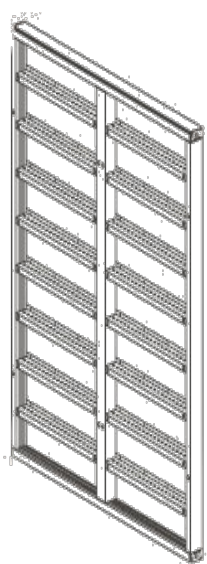

Varenr	Varebeskrivelse	Antall
284101	Manto kassett 240 x 330	
284103	Manto kassett 120 x 330	
284104	Manto kassett 105 x 330	
284105	Manto kassett 90 x 330	
284106	Manto kassett 75 x 330	
284107	Manto kassett 70 x 330	
284108	Manto kassett 65 x 330	
284109	Manto kassett 60 x 330	
284110	Manto kassett 55 x 330	
284111	Manto kassett 45 x 330	
284115	Manto kassett 30 x 330	
285038	Manto Hengselhjørne 35 x 330	
284112	Manto Innerhjørne 35 x 330	
284114	Manto Hjørneutligning 5 x 330	

RETURLISTE MANTO

Varenr	Varebeskrivelse	Antall
285001	Manto kassett 240 x 270	
285003	Manto kassett 120 x 270	
285004	Manto kassett 105 x 270	
285005	Manto kassett 90 x 270	
285006	Manto kassett 75 x 270	
285007	Manto kassett 70 x 270	
284011	Manto kassett 65 x 270	
285008	Manto kassett 60 x 270	
285009	Manto kassett 55 x 270	
285010	Manto kassett 45 x 270	
284116	Manto kassett 30 x 270	
285032	Manto Hengselhjørne 35 x 270	
285011	Manto Innerhjørne 35 x 270	
285027	Manto Hjørneutligning 5 x 270	

285025	Manto kassett 240 x 120	
285016	Manto kassett 120 x 120	
285017	Manto kassett 105 x 120	
285018	Manto kassett 90 x 120	
285019	Manto kassett 75 x 120	
285020	Manto kassett 70 x 120	

RETURLISTE MANTO

Varenr	Varebeskrivelse	Antall
284013	Manto kassett 65 x 120	
285021	Manto kassett 60 x 120	
285022	Manto kassett 55 x 120	
285023	Manto kassett 45 x 120	
284117	Manto kassett 30 x 120	
285081	Manto Hengselhjørne 35 x 120	
285026	Manto Innerhjørne 35 x 120	
285028	Manto Hjørneutligning 5 x 120	