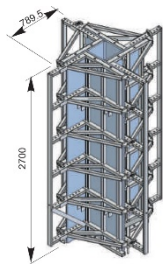

Varenr	Varebeskrivelse	Antall
5010200	Pax 60 HD Søyler H=320 Cm Galv.	
5010010	Pax 60 HD søyle H=270 cm	
5010030	Pax 60 Hd Søyler H=70 Cm	
5010499	Pax 60 HD Støpeplattform m/ rekkverk	

Deler

5010240	Forlengelsespanel H120	5010040	Forlengelsespanel H60
	Antall:		Antall:
5010430	Baseplate 120	5010410	Baseplate 60
	Antall:		Antall:
5010405	Pax HD Klemme 43cm	5010400	Pax HD Klemme SW36
	Antall:		Antall:
5010408	Pax HD 120 lang SW36	5010409	Pax Nøkkel SE36 L=50
	Antall:		Antall:
5300187	Pax Spindel 175-400cm med låsebolt HD	5300190	Låsepin RS/RSK
	Antall:		Antall:
5300195	G-Krok (sikre spindel)	5010520	Pax hjul til HD
			Antall:

5010500	Pax 60 HD Støpeplattform	5010610	Pax HD Retaining Hook
	Antall:		Antall:
5010510	Pax HD Rekkverk	5010505	Pax HD Adapter for Støpeplattform
	Antall:		Antall:
5000105	PAX HD R-clip	5010507	PAX HD 120 Adapter for Støpeplattform
	Antall:		Antall:
5000720	PAX HD 60 Adapter for Støpeplattform m/ sikkerhet bolt	5010620	PAX HD extension bolt M 16 x 100 galv.
	Antall:		Antall:
5010600	PAX HD captive fixing hook, galv	2000000	MST basic ladder 200 incl. 2 fixing clamps type HD galv
	Antall:		Antall:
2000010	MST extension ladder 200 galv	2000020	MST ladder exit 150 galv.
	Antall:		Antall:
2000030	MST safety hoops 130 galv.		
	Antall:		Antall: