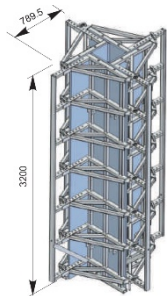

Varenr	Varebeskrivelse	Antall
5010200	Pax 60 HD Søyler H=320 Cm Galv.	
5010010	Pax 60 HD søyle H=270 cm	
5010030	Pax 60 Hd Søyler H=70 Cm	
5010499	Pax 60 HD Støpeplattform m/ rekkverk	

Deler

5010240	Forlengelsespanel H120	5010040	Forlengelsespanel H60
	Antall:		Antall:
5010430	Baseplate 120	5010410	Baseplate 60
	Antall:		Antall:
5010405	Pax HD Klemme 43cm	5010400	Pax HD Klemme SW36
	Antall:		Antall:
5010408	Pax HD 120 lang SW36	5010409	Pax Nøkkel SE36 L=50
	Antall:		Antall:
5300187	Pax Spindel 175-400cm med låsebolt HD	5300190	Låsepin RS/RSK
	Antall:		Antall:
5300195	G-Krok (sikre spindel)	5010520	Pax hjul til HD
			Antall:

5010500	Pax 60 HD Støpeplattform	5010610	Pax HD Retaining Hook
	Antall:		Antall:
5010510	Pax HD Rekkverk	5010505	Pax HD Adapter for Støpeplattform
	Antall:		Antall:
5000105	PAX HD R-clip	5010507	PAX HD 120 Adapter for Støpeplattform
	Antall:		Antall:
5000720	PAX HD 60 Adapter for Støpeplattform m/ sikkerhet bolt	5010620	PAX HD extension bolt M 16 x 100 galv.
	Antall:		Antall:
5010600	PAX HD captive fixing hook, galv	2000000	MST basic ladder 200 incl. 2 fixing clamps type HD galv
	Antall:		Antall:
2000010	MST extension ladder 200 galv	2000020	MST ladder exit 150 galv.
	Antall:		Antall:
2000030	MST safety hoops 130 galv.		
	Antall:		Antall: