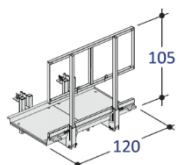

Varenr	Varebeskrivelse	Antall
604938	Plattformsett 240	
604816	Plattformsett 240 med stige	
604955	Plattformsett 120	
605076	Tversgående rekkverk	

Deler

605009	Skjøteplanke	605005	Skjøterekkverk
	Antall:		Antall:
605012	Støttestag	605173	Forlengelsesstige
	Antall:		Antall:
605098	Stigfeste		
	Antall:		Antall:
	Antall:		Antall:
	Antall:		Antall: