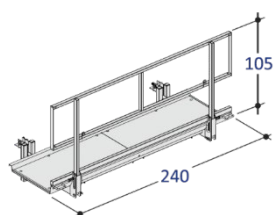

Varenr	Varebeskrivelse	Antall
604938	Plattformsett 240	
604816	Plattformsett 240 med stige	
604955	Plattformsett 120	
605076	Tversgående rekkverk	

Deler

605009	Skjøteplanke	605005	Skjøterekkverk
	Antall:		Antall:
605012	Støttestag	605173	Forlengelsesstige
	Antall:		Antall:
605098	Stigfeste		
	Antall:		Antall:
	Antall:		Antall:
	Antall:		Antall: