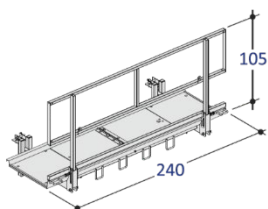

Varenr	Varebeskrivelse	Antall
604938	Plattformsett 240	
604816	Plattformsett 240 med stige	
604955	Plattformsett 120	
605076	Tversgående rekkverk	

Deler

605009	Skjøteplanke	605005	Skjøterekkverk
	Antall:		Antall:
605012	Støttestag	605173	Forlengelsesstige
	Antall:		Antall:
605098	Stigfeste		
	Antall:		Antall:
	Antall:		Antall:
	Antall:		Antall: