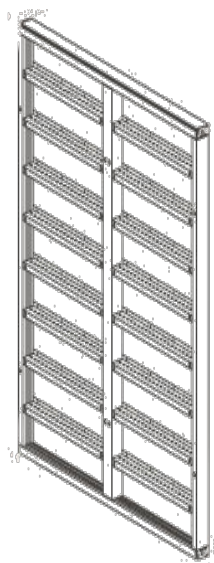

Varenr	Varebeskrivelse	Antall
312600	TOPEC 180*180 PULVER LAKKERT	
312601	TOPEC 180 * 90 PULVER LAKKERT	
312602	TOPEC 180 * 90 PULV. LAKK STILLBAR	
312603	TOPEC 180 * 75 PULVER LAKKERT	
312604	TOPEC 180 * 60 PULVER LAKKERT	
312605	TOPEC 180 * 45 PULVER LAKKERT	
312606	TOPEC 90 * 90 PULVER LAKKERT	
312521	TOPEC 90 * 90 PULV. LAKK STILLBAR	
312599	TOPEC 90 * 75 PULVER LAKKERT	
312608	TOPEC 90 * 60 PULVER LAKKERT	
312607	TOPEC 90 * 45 PULVER LAKKERT	

Deler

312519	TOPEC UTLIGNINGSBJELKE 90	312518	TOPEC UTLIGNINGSBJELKE 180
	ANTALL:		ANTALL:
312559	TOPEC TOPPSTYKKE	312556	TOPEC TOPPSTYKKE D
	ANTALL:		ANTALL:
312557	TOPEC TOPPSTYKKE E	312569	Topec Toppstykke for utkraging
	ANTALL:		ANTALL:
312520	TOPEC TVERRBJELKE 76 CM	312537	TOPEC UTLIGNINGSSKO
	ANTALL:		ANTALL:
312517	TOPEC-BOLT	312512	TOPEC STØTTESIKRING
	Antall:		ANTALL: