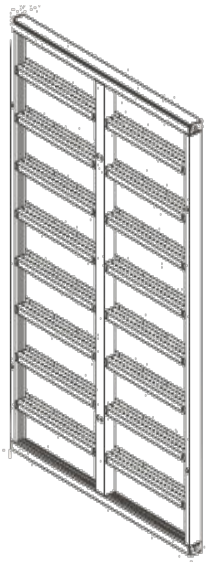

Varenr	Varebeskrivelse	Antall
284101	Manto kassett 240 x 330	
284103	Manto kassett 120 x 330	
284104	Manto kassett 105 x 330	
284105	Manto kassett 90 x 330	
284106	Manto kassett 75 x 330	
284107	Manto kassett 70 x 330	
284108	Manto kassett 65 x 330	
284109	Manto kassett 60 x 330	
284110	Manto kassett 55 x 330	
284111	Manto kassett 45 x 330	
284115	Manto kassett 30 x 330	
285038	Manto Hengselhjørne 35 x 330	
284112	Manto Innerhjørne 35 x 330	
284114	Manto Hjørneutligning 5 x 330	

## RETURLISTE MANTO

Varenr	Varebeskrivelse	Antall
285001	Manto kassett 240 x 270	
285003	Manto kassett 120 x 270	
285004	Manto kassett 105 x 270	
285005	Manto kassett 90 x 270	
285006	Manto kassett 75 x 270	
285007	Manto kassett 70 x 270	
284011	Manto kassett 65 x 270	
285008	Manto kassett 60 x 270	
285009	Manto kassett 55 x 270	
285010	Manto kassett 45 x 270	
284116	Manto kassett 30 x 270	
285032	Manto Hengselhjørne 35 x 270	
285011	Manto Innerhjørne 35 x 270	
285027	Manto Hjørneutligning 5 x 270	

285025	Manto kassett 240 x 120	
285016	Manto kassett 120 x 120	
285017	Manto kassett 105 x 120	
285018	Manto kassett 90 x 120	
285019	Manto kassett 75 x 120	
285020	Manto kassett 70 x 120	

## RETURLISTE MANTO

Varenr	Varebeskrivelse	Antall
284013	Manto kassett 65 x 120	
285021	Manto kassett 60 x 120	
285022	Manto kassett 55 x 120	
285023	Manto kassett 45 x 120	
284117	Manto kassett 30 x 120	
285081	Manto Hengselhjørne 35 x 120	
285026	Manto Innerhjørne 35 x 120	
285028	Manto Hjørneutligning 5 x 120	