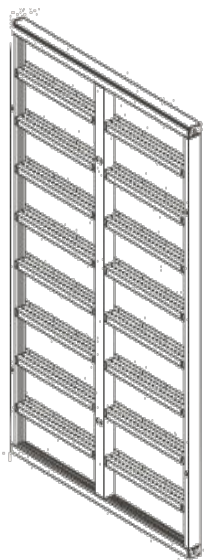

Varenr	Varebeskrivelse	Antall
284101	Manto kassett 240 x 330	
284103	Manto kassett 120 x 330	
284104	Manto kassett 105 x 330	
284105	Manto kassett 90 x 330	
284106	Manto kassett 75 x 330	
284107	Manto kassett 70 x 330	
284108	Manto kassett 65 x 330	
284109	Manto kassett 60 x 330	
284110	Manto kassett 55 x 330	
284111	Manto kassett 45 x 330	
284115	Manto kassett 30 x 330	
285038	Manto Hengselhjørne 35 x 330	
284112	Manto Innerhjørne 35 x 330	
284114	Manto Hjørneutligning 5 x 330	

Varenr	Varebeskrivelse	Antall
285001	Manto kassett 240 x 270	
285003	Manto kassett 120 x 270	
285004	Manto kassett 105 x 270	
285005	Manto kassett 90 x 270	
285006	Manto kassett 75 x 270	
285007	Manto kassett 70 x 270	
284011	Manto kassett 65 x 270	
285008	Manto kassett 60 x 270	
285009	Manto kassett 55 x 270	
285010	Manto kassett 45 x 270	
284116	Manto kassett 30 x 270	
285032	Manto Hengselhjørne 35 x 270	
285011	Manto Innerhjørne 35 x 270	
285027	Manto Hjørneutligning 5 x 270	

285025	Manto kassett 240 x 120	
285016	Manto kassett 120 x 120	
285017	Manto kassett 105 x 120	
285018	Manto kassett 90 x 120	
285019	Manto kassett 75 x 120	
285020	Manto kassett 70 x 120	

RETURLISTE MANTO

Varenr	Varebeskrivelse	Antall
284013	Manto kassett 65 x 120	
285021	Manto kassett 60 x 120	
285022	Manto kassett 55 x 120	
285023	Manto kassett 45 x 120	
284117	Manto kassett 30 x 120	
285081	Manto Hengselhjørne 35 x 120	
285026	Manto Innerhjørne 35 x 120	
285028	Manto Hjørneutligning 5 x 120	