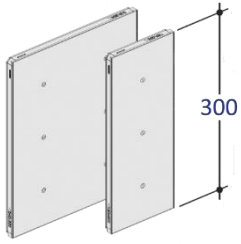

Varenr	Varebeskrivelse	Antall
604600	PLATINUM 100 panel 240x360	
604620	PLATINUM 100 panel 120x360	
605020	PLATINUM 100 MP panel 105x360	
604640	PLATINUM 100 panel 90/360	
604660	PLATINUM 100 panel 75/360	
604680	PLATINUM 100 panel 60/360	
604700	PLATINUM 100 panel 45/360	
605400	PLATINUM 100 FB IninsideCorner 35/60/360	
605100	PLATINUM 100 FB IninsideCorner 90° 45/45/360	