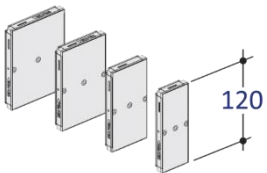

Varenr	Varebeskrivelse	Antall
605540	PLATINUM 100 panel 240x120	
604840	PLATINUM 100 panel 120x120	
605040	PLATINUM 100 MP panel 105x120	
604660	PLATINUM 100 panel 90/120	
604880	PLATINUM 100 panel 75/120	
604900	PLATINUM 100 panel 60/120	
604920	PLATINUM 100 panel 45/120	
605440	PLATINUM 100 FB IninsideCorner 35/60/120	
605140	PLATINUM 100 FB IninsideCorner 90° 45/45/120	

RETURLISTE MANTO