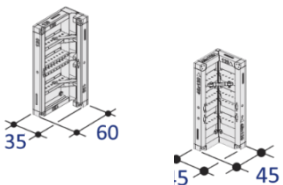

Varenr	Varebeskrivelse	Antall
605540	PLATINUM 100 panel 240x120	
604840	PLATINUM 100 panel 120x120	
605040	PLATINUM 100 MP panel 105x120	
604660	PLATINUM 100 panel 90/120	
604880	PLATINUM 100 panel 75/120	
604900	PLATINUM 100 panel 60/120	
604920	PLATINUM 100 panel 45/120	
605440	PLATINUM 100 FB IninsideCorner 35/60/120	
605140	PLATINUM 100 FB IninsideCorner 90° 45/45/120	

RETURLISTE MANTO