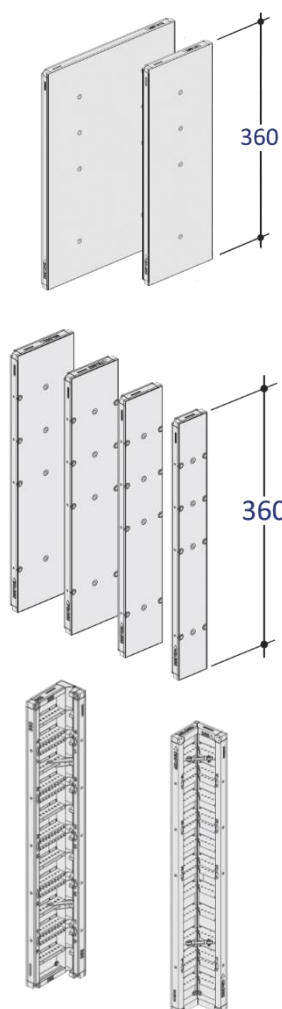

Varenr	Varebeskrivelse	Antall
604600	PLATINUM 100 panel 240x360	
604620	PLATINUM 100 panel 120x360	
605020	PLATINUM 100 MP panel 105x360	
604640	PLATINUM 100 panel 90/360	
604660	PLATINUM 100 panel 75/360	
604680	PLATINUM 100 panel 60/360	
604700	PLATINUM 100 panel 45/360	
605400	PLATINUM 100 FB IninsideCorner 35/60/360	
605100	PLATINUM 100 FB IninsideCorner 90° 45/45/360	

Varenr	Varebeskrivelse	Antall
604720	PLATINUM 100 panel 240x300	
604740	PLATINUM 100 panel 120x300	
605040	PLATINUM 100 MP panel 105x300	
604760	PLATINUM 100 panel 90/300	
604780	PLATINUM 100 panel 75/300	
604800	PLATINUM 100 panel 60/300	
604820	PLATINUM 100 panel 45/300	
605420	PLATINUM 100 FB IninsideCorner 35/60/300	
605120	PLATINUM 100 FB IninsideCorner 90° 45/45/300	

Varenr	Varebeskrivelse	Antall
605540	PLATINUM 100 panel 240x120	
604840	PLATINUM 100 panel 120x120	
605040	PLATINUM 100 MP panel 105x120	
604660	PLATINUM 100 panel 90/120	
604880	PLATINUM 100 panel 75/120	
604900	PLATINUM 100 panel 60/120	
604920	PLATINUM 100 panel 45/120	
605440	PLATINUM 100 FB IninsideCorner 35/60/120	
605140	PLATINUM 100 FB IninsideCorner 90° 45/45/120	

RETURLISTE MANTO

Deler

604300	Platinum P 100 Strekkstag	604196	Platinum 100 mutter utside
	Antall:		Antall:
604197	Platinum 100 mutter låseside	604579	Platinum 100 Transportkrok
	Antall:		Antall:
605511	Platinum 100 Lastekrok	604590	Platinum 100 Lukkeplugg
	Antall:		Antall:
604595	Platinum 100 Forsegling plugg	604597	Platinum 100 Universal falt
	Antall:		Antall:
604599	Platinum 100 Gjennomgående	604698	Platinum 100 Blindplugg
	Antall:		Antall: