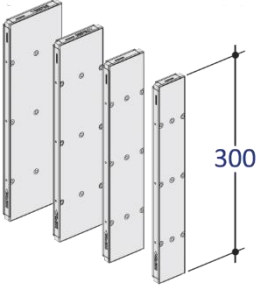

Varenr	Varebeskrivelse	Antall
604600	PLATINUM 100 panel 240x360	
604620	PLATINUM 100 panel 120x360	
605020	PLATINUM 100 MP panel 105x360	
604640	PLATINUM 100 panel 90/360	
604660	PLATINUM 100 panel 75/360	
604680	PLATINUM 100 panel 60/360	
604700	PLATINUM 100 panel 45/360	
605400	PLATINUM 100 FB IninsideCorner 35/60/360	
605100	PLATINUM 100 FB IninsideCorner 90° 45/45/360	