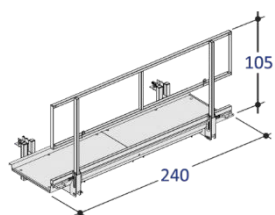

Varenr	Varebeskrivelse	Antall
604938	Plattformsett 240	
604816	Plattformsett 240 med stige	
604955	Plattformsett 120	
605076	Tversgående rekkverk	