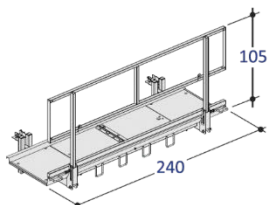

Varenr	Varebeskrivelse	Antall
604938	Plattformsett 240	
604816	Plattformsett 240 med stige	
604955	Plattformsett 120	
605076	Tversgående rekkverk	