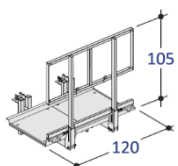

Varenr	Varebeskrivelse	Antall
604938	Plattformsett 240	
604816	Plattformsett 240 med stige	
604955	Plattformsett 120	
605076	Tversgående rekkverk	