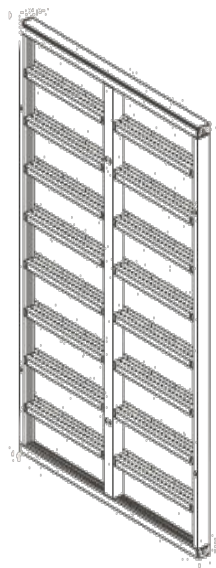

Varenr	Varebeskrivelse	Antall
312600	TOPEC 180*180 PULVER LAKKERT	
312601	TOPEC 180 * 90 PULVER LAKKERT	
312602	TOPEC 180 * 90 PULV. LAKK STILLBAR	
312603	TOPEC 180 * 75 PULVER LAKKERT	
312604	TOPEC 180 * 60 PULVER LAKKERT	
312605	TOPEC 180 * 45 PULVER LAKKERT	
312606	TOPEC 90 * 90 PULVER LAKKERT	
312521	TOPEC 90 * 90 PULV. LAKK STILLBAR	
312599	TOPEC 90 * 75 PULVER LAKKERT	
312608	TOPEC 90 * 60 PULVER LAKKERT	
312607	TOPEC 90 * 45 PULVER LAKKERT	

## Deler

312519	TOPEC UTLIGNINGSBJELKE 90	312518	TOPEC UTLIGNINGSBJELKE 180
	ANTALL:		ANTALL:
312559	TOPEC TOPPSTYKKE	312556	TOPEC TOPPSTYKKE D
	ANTALL:		ANTALL:
312557	TOPEC TOPPSTYKKE E	312569	Topec Toppstykke for utkraging
	ANTALL:		ANTALL:
312520	TOPEC TVERRBJELKE 76 CM	312537	TOPEC UTLIGNINGSSKO
	ANTALL:		ANTALL:
312517	TOPEC-BOLT	312512	TOPEC STØTTESIKRING
	Antall:		ANTALL: