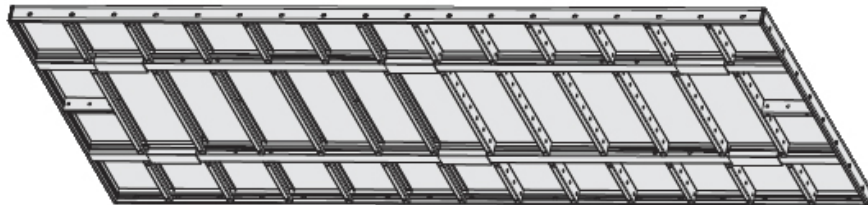

Varenr	Varebeskrivelse	Antall
680002	Topmax Dekkebord 2,4x5,4	
680003	Topmax Dekkebord 1,8x5,4	

Deler

680006	Topmax Dekkebordshode fleksibel	680004	Topmax Dekkebordshode
	Antall:		Antall:
680018	Topmax Topec hode	680015	Topmax Dekkesteng justerer
	Antall:		Antall:
680016	Topmax Dekkesteng klemme	680017	Topmax Dekkesteng vinkel
	Antall:		Antall:
290302	Topmax Sentrerings spenne	290303	Topmax Sentrerings mutter 100
	Antall:		Antall:
680005	Topmax Låse bolt	680009	Topmax Støtte bjelke
	Antall:		Antall:
680007	Topmax Stolpe holder	680008	Topmax Tre bjelkesko
	Antall:		Antall:

312559	TOPEC TOPPSTYKKE	680000	Topmax Krankrok
	Antall:		Antall:
680001	Topmax Løftegaffel	680010	Topmax Løftebukk
	Antall:		Antall:
Varenr	Varebeskrivelse		Antall
	Topmax Flyttebukk Type 1 2 x Topmax -Løftebukk 4 x Modex -Vertikalrør 150 6 x Modex - Horisontalrør 82 2 x Modex - V-Diagonal 100/200 1 x Modex - H-Diagonal 200/82 4 x Topmax - Dreiehode 4 x Topmax - Returfjær		
	Topmax Flyttebukk Type 2 2 x Topmax -Løftebukk 4 x Modex -Vertikalrør 200 6 x Modex - Horisontalrør 200 6 x Modex - Horisontalrør 82 2 x Modex - V-Diagonal 100/200 1 x Modex - H-Diagonal 200/82 4 x Topmax - Dreiehode 4 x Topmax - Returfjær		
Notater			Antall