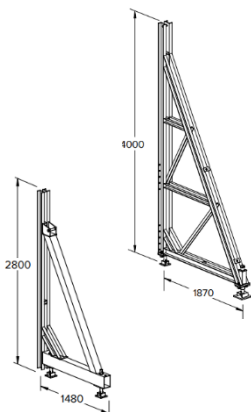

RETURLISTE STØTTEBUKK

Avdelling:

Original

Kundenr:

Kunde:

Ankomstnummer:

Prosjektnummer:

Innleveringsdato:

☐ Rengjøring   ☐ Demontering   ☐ Montering

Varenr	Varebeskrivelse	Antall
486359	Støttebukk 325	
451817	Støttebukk 500	
450021	Støttebukk Sb underdel 200	
581759	Støttebukk Sb underdel 200/2	

Avstivningsrør

Varenr	Varebeskrivelse	Antall
169012	Avstivningsrør 1,0m 48,3mm x 3,2mm	
169023	Avstivningsrør 1,5m	
76474	Avstivningsrør 2,0m	
6402031	Avstivningsrør 3,0m	
76470	Avstivningsrør 6,1m	
6402064	Avstivningsrør 6,4m