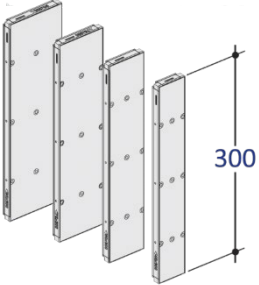

Varenr	Varebeskrivelse	Antall
604600	PLATINUM 100 panel 240x360	
604620	PLATINUM 100 panel 120x360	
605020	PLATINUM 100 MP panel 105x360	
604640	PLATINUM 100 panel 90/360	
604660	PLATINUM 100 panel 75/360	
604680	PLATINUM 100 panel 60/360	
604700	PLATINUM 100 panel 45/360	
605400	PLATINUM 100 FB InsideCorner 35/60/360	
605100	PLATINUM 100 FB InsideCorner 90° 45/45/360	