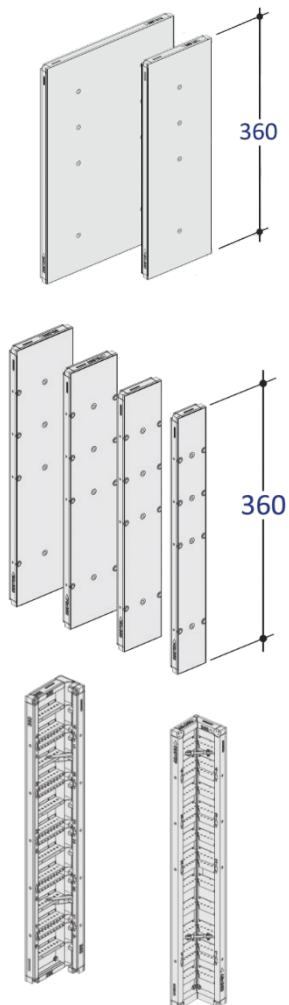

Varenr	Varebeskrivelse	Antall
604600	PLATINUM 100 panel 240x360	
604620	PLATINUM 100 panel 120x360	
605020	PLATINUM 100 MP panel 105x360	
604640	PLATINUM 100 panel 90/360	
604660	PLATINUM 100 panel 75/360	
604680	PLATINUM 100 panel 60/360	
604700	PLATINUM 100 panel 45/360	
605400	PLATINUM 100 FB InsideCorner 35/60/360	
605100	PLATINUM 100 FB InsideCorner 90° 45/45/360	

Varenr	Varebeskrivelse	Antall
604720	PLATINUM 100 panel 240x300	
604740	PLATINUM 100 panel 120x300	
605040	PLATINUM 100 MP panel 105x300	
604760	PLATINUM 100 panel 90/300	
604780	PLATINUM 100 panel 75/300	
604800	PLATINUM 100 panel 60/300	
604820	PLATINUM 100 panel 45/300	
605420	PLATINUM 100 FB IninsideCorner 35/60/300	
605120	PLATINUM 100 FB IninsideCorner 90° 45/45/300	

Varenr	Varebeskrivelse	Antall
605540	PLATINUM 100 panel 240x120	
604840	PLATINUM 100 panel 120x120	
605040	PLATINUM 100 MP panel 105x120	
604660	PLATINUM 100 panel 90/120	
604880	PLATINUM 100 panel 75/120	
604900	PLATINUM 100 panel 60/120	
604920	PLATINUM 100 panel 45/120	
605440	PLATINUM 100 FB IninsideCorner 35/60/120	
605140	PLATINUM 100 FB IninsideCorner 90° 45/45/120	

Deler

604300	Platinum P 100 Strekkstag	604196	Platinum 100 mutter utside
	Antall:		Antall:
604197	Platinum 100 mutter låseside	604579	Platinum 100 Transportkrok
	Antall:		Antall:
605511	Platinum 100 Lastekrok	604590	Platinum 100 Lukkeplugg
	Antall:		Antall:
604595	Platinum 100 Forsegling plugg	604597	Platinum 100 Universal falt
	Antall:		Antall:
604599	Platinum 100 Gjennomgående	604698	Platinum 100 Blindplugg
	Antall:		Antall: