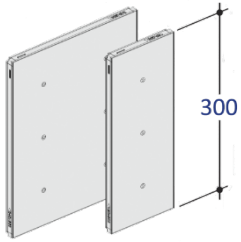

Varenr	Varebeskrivelse	Antall
604600	PLATINUM 100 panel 240x360	
604620	PLATINUM 100 panel 120x360	
605020	PLATINUM 100 MP panel 105x360	
604640	PLATINUM 100 panel 90/360	
604660	PLATINUM 100 panel 75/360	
604680	PLATINUM 100 panel 60/360	
604700	PLATINUM 100 panel 45/360	
605400	PLATINUM 100 FB InsideCorner 35/60/360	
605100	PLATINUM 100 FB InsideCorner 90° 45/45/360	