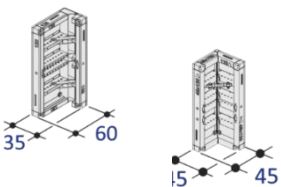

Varenr	Varebeskrivelse	Antall
605540	PLATINUM 100 panel 240x120	
604840	PLATINUM 100 panel 120x120	
605040	PLATINUM 100 MP panel 105x120	
604660	PLATINUM 100 panel 90/120	
604880	PLATINUM 100 panel 75/120	
604900	PLATINUM 100 panel 60/120	
604920	PLATINUM 100 panel 45/120	
605440	PLATINUM 100 FB IninsideCorner 35/60/120	
605140	PLATINUM 100 FB IninsideCorner 90° 45/45/120