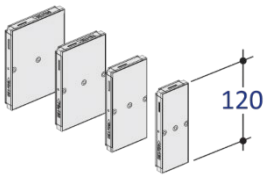

Varenr	Varebeskrivelse	Antall
605540	PLATINUM 100 panel 240x120	
604840	PLATINUM 100 panel 120x120	
605040	PLATINUM 100 MP panel 105x120	
604660	PLATINUM 100 panel 90/120	
604880	PLATINUM 100 panel 75/120	
604900	PLATINUM 100 panel 60/120	
604920	PLATINUM 100 panel 45/120	
605440	PLATINUM 100 FB IninsideCorner 35/60/120	
605140	PLATINUM 100 FB IninsideCorner 90° 45/45/120